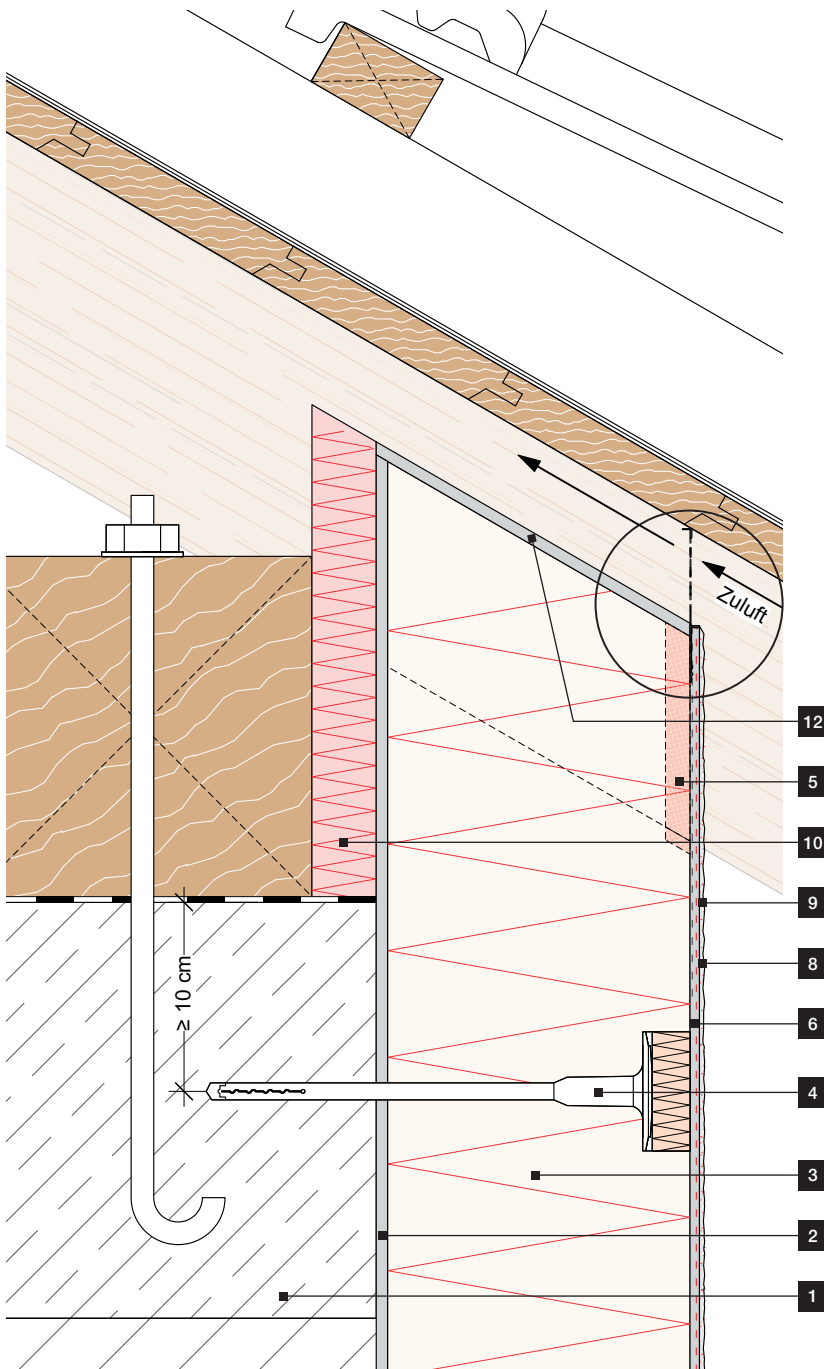

Wärmedämmverbundsysteme

Dachanschluss an hinterlüftete Dachkonstruktion (Kaltdach)

LEGENDE

- 1** Wandbildner
- 2** RÖFIX Systemklebemörtel
- 3** RÖFIX Fassadendämmplatte
- 4** RÖFIX Systemdübel inkl. Rondelle ¹⁾
- 5** RÖFIX Fugendichtband umlaufend
- 6** RÖFIX Unterputz samt Amierungsgewebe
- 7** RÖFIX Putzgrund PREMIUM (systemabhängig)
- 8** RÖFIX Oberputz
- 9** RÖFIX Fassadenanstrich (systemabhängig)
- 10** Dämmstoffhinterfüllung
- 11** RÖFIX Dachbelüftungsprofil
- 12** RÖFIX Unterputz an Schräge

¹⁾ Ausnahme siehe jeweilige gültige ÖNORM bzw. Systemherstellerangabe

Detail Maßstab 1:2