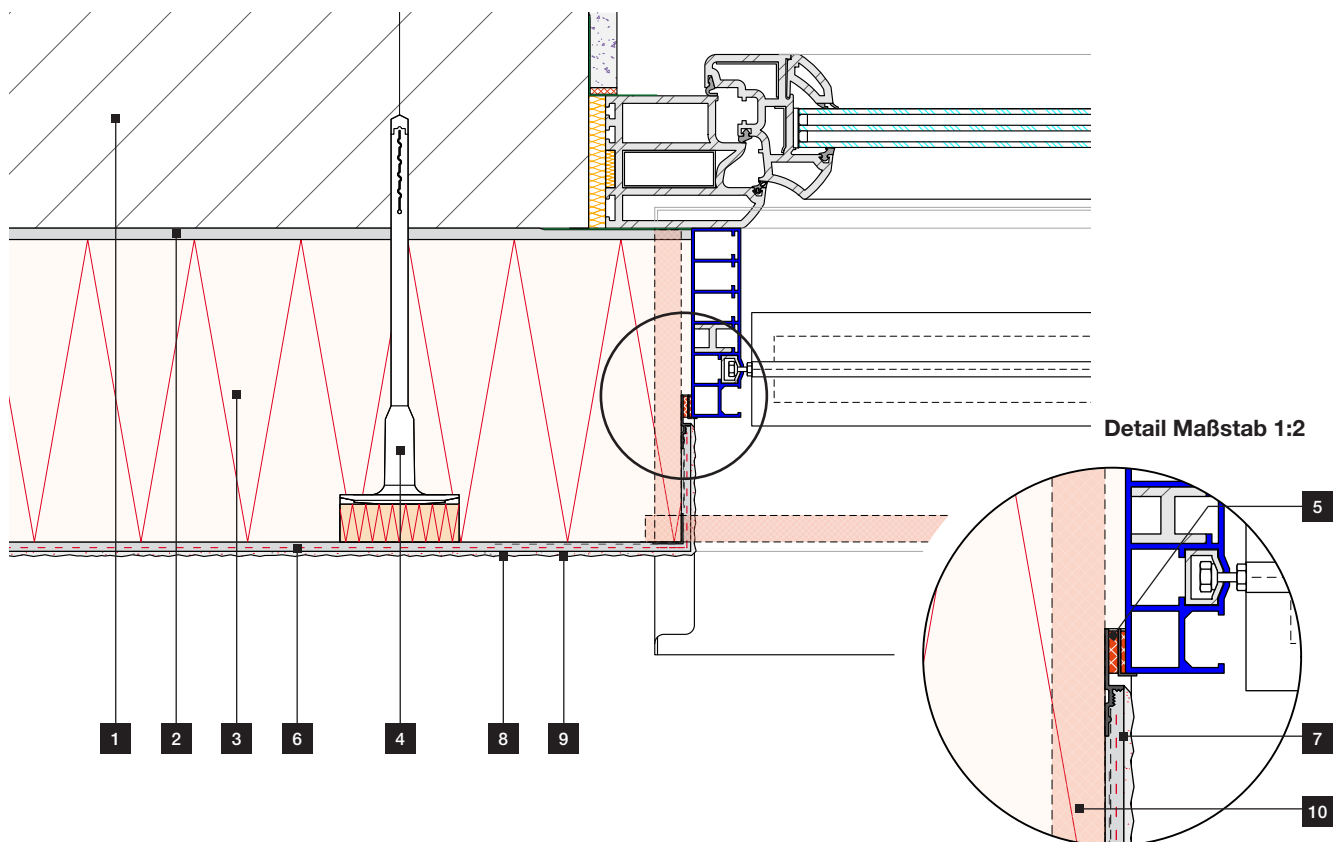

## LEGENDE

- |   |  |   |  |    |   |
|---|--|---|--|----|---|
| 1 | Wandbildner                                    | 5 | RÖFIX Rollladen Anschlussprofil          | 8  | RÖFIX Oberputz                          |
| 2 | RÖFIX Systemklebemörtel                        | 6 | RÖFIX Unterputz samt Amierungsgewebe     | 9  | RÖFIX Fassadenanstrich (systemabhängig) |
| 3 | RÖFIX Fassadendämmplatte                       | 7 | RÖFIX Putzgrund PREMIUM (systemabhängig) | 10 | RÖFIX Fugendichtband umlaufend          |
| 4 | RÖFIX Systemdübel inkl. Rondelle <sup>1)</sup> |   |  |    |   |

<sup>1)</sup> Ausnahme siehe jeweilige gültige ÖNORM bzw. Systemherstellerangabe

Unsere Detailzeichnungen verstehen sich als Leitdetails und sind vom Planverfasser, Bauführer usw. projektspezifisch zu prüfen und gegebenenfalls an bautechnische und baurechtliche Randbedingungen anzupassen. Maßstab 1:4. Stand 01/22.