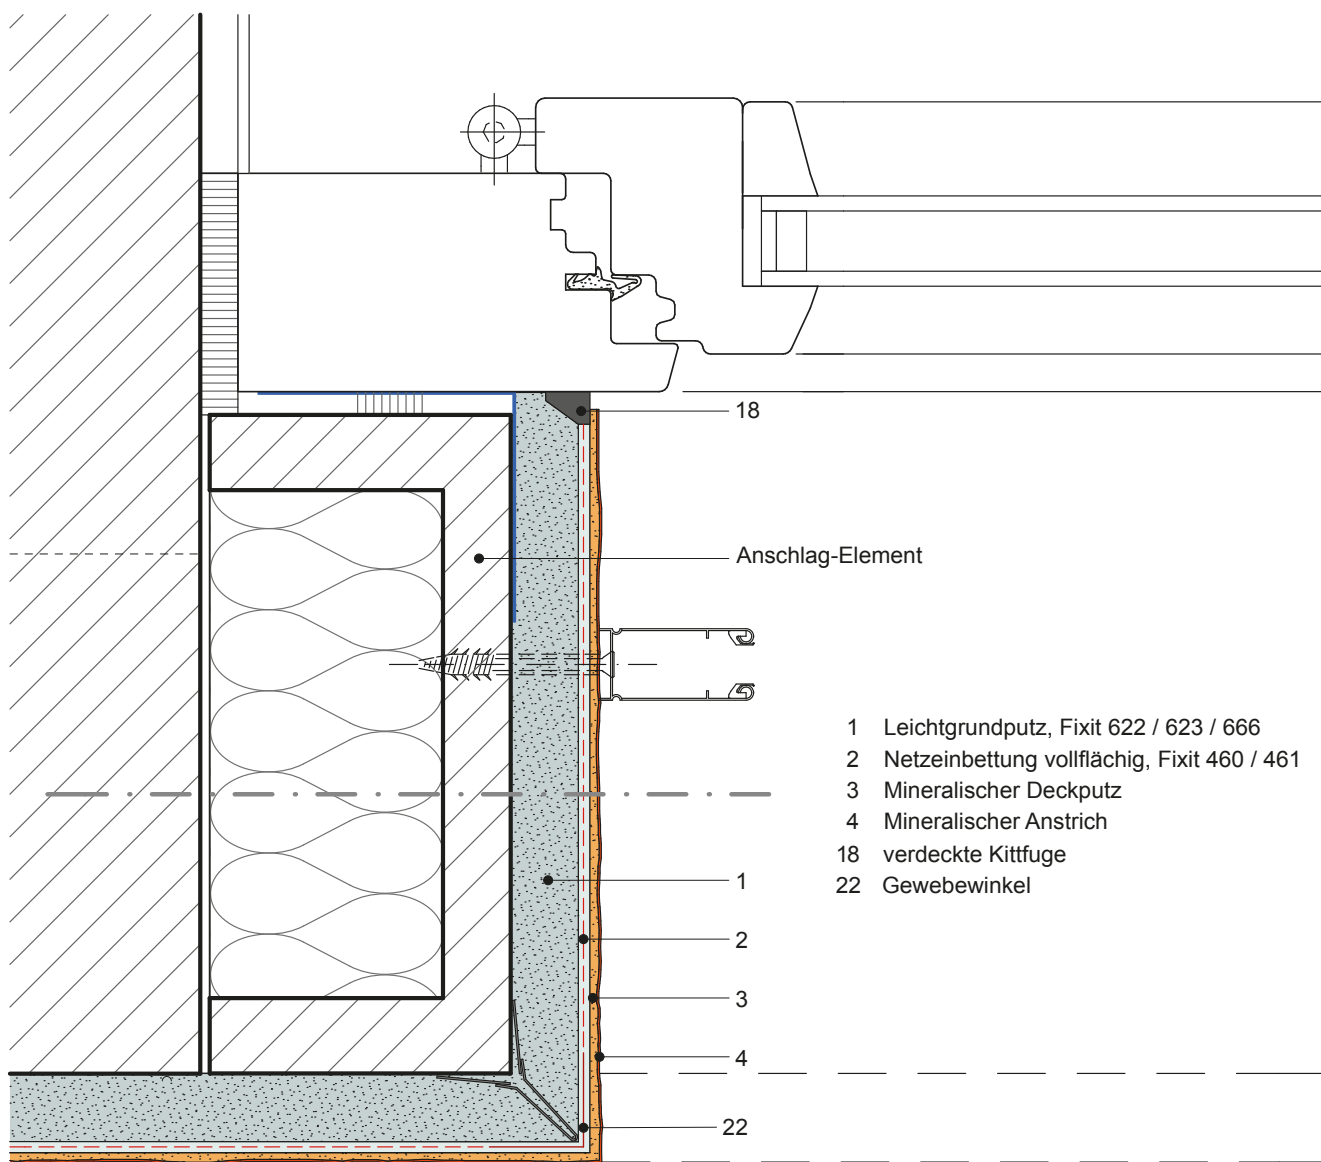

Detail C1

- 1 Leichtgrundputz, Fixit 622 / 623 / 666
- 2 Netzeinbettung vollflächig, Fixit 460 / 461
- 3 Mineralischer Deckputz
- 4 Mineralischer Anstrich
- 18 verdeckte Kittfuge
- 22 Gewebewinkel