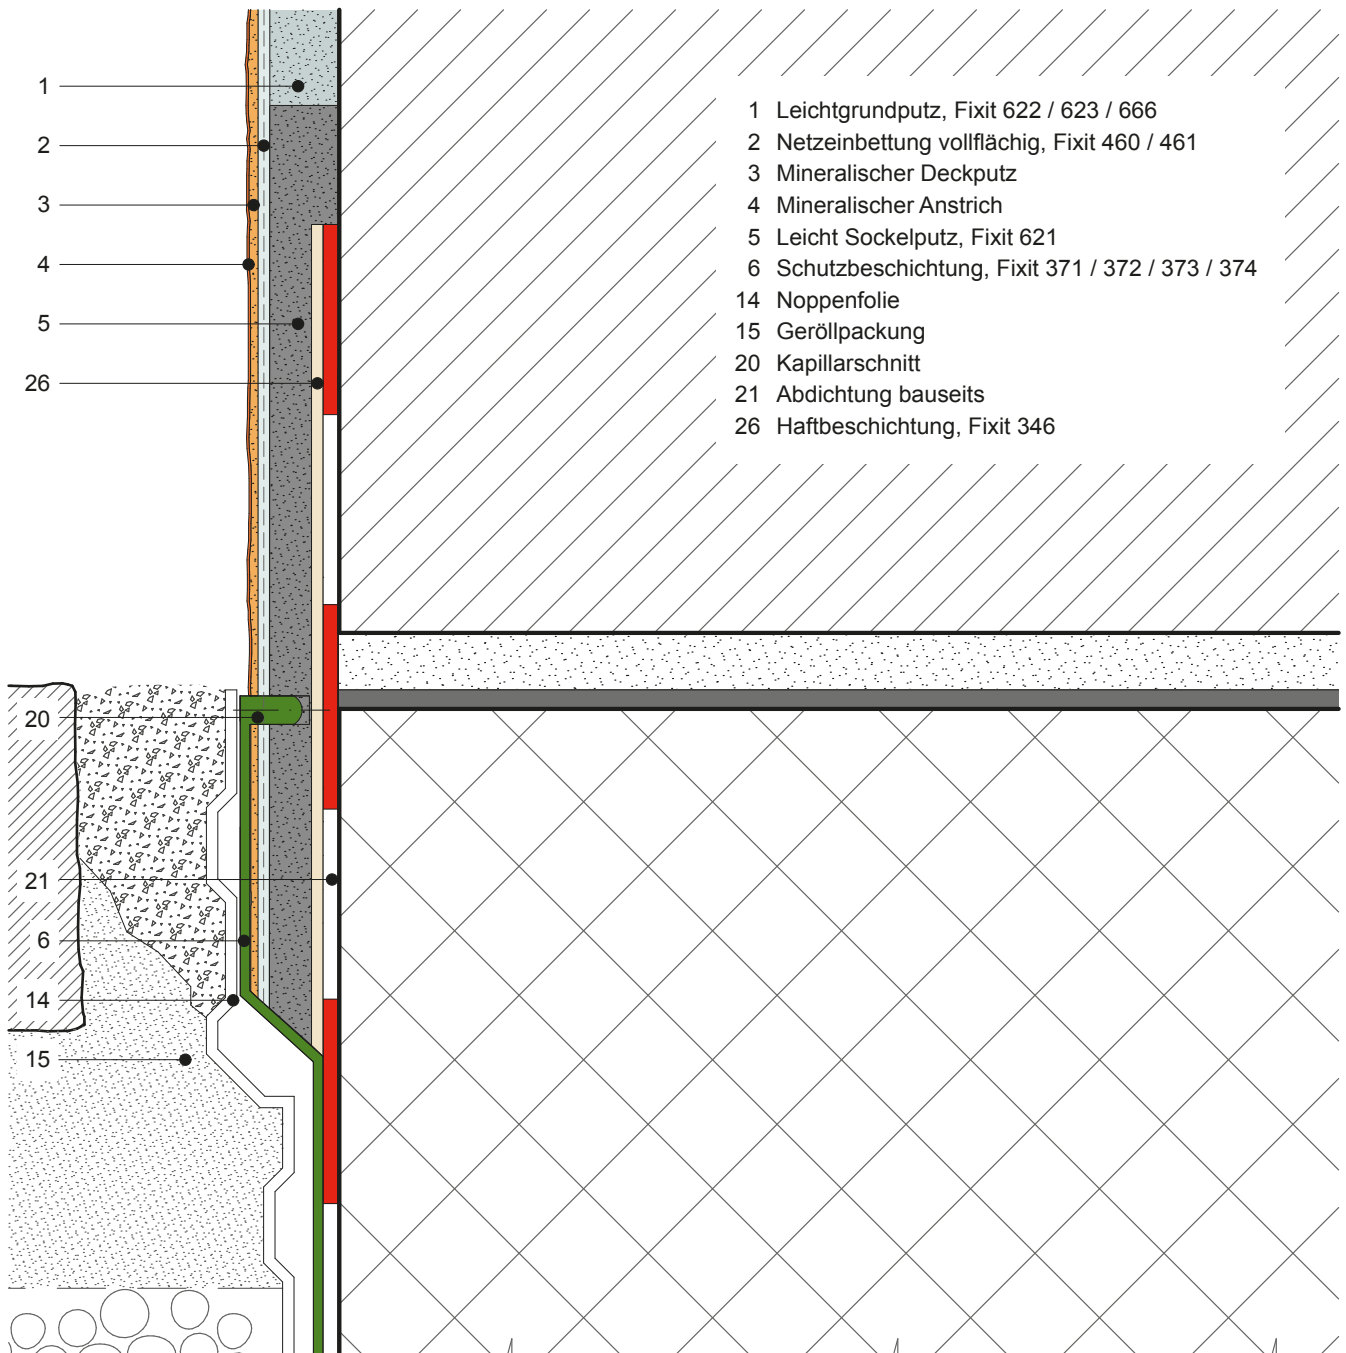

Detail A4

- 1 Leichtgrundputz, Fixit 622 / 623 / 666
- 2 Netzeinbettung vollflächig, Fixit 460 / 461
- 3 Mineralischer Deckputz
- 4 Mineralischer Anstrich
- 5 Leicht Sockelputz, Fixit 621
- 6 Schutzbeschichtung, Fixit 371 / 372 / 373 / 374
- 14 Noppenfolie
- 15 Geröllpackung
- 20 Kapillarschnitt
- 21 Abdichtung bauseits
- 26 Haftbeschichtung, Fixit 346