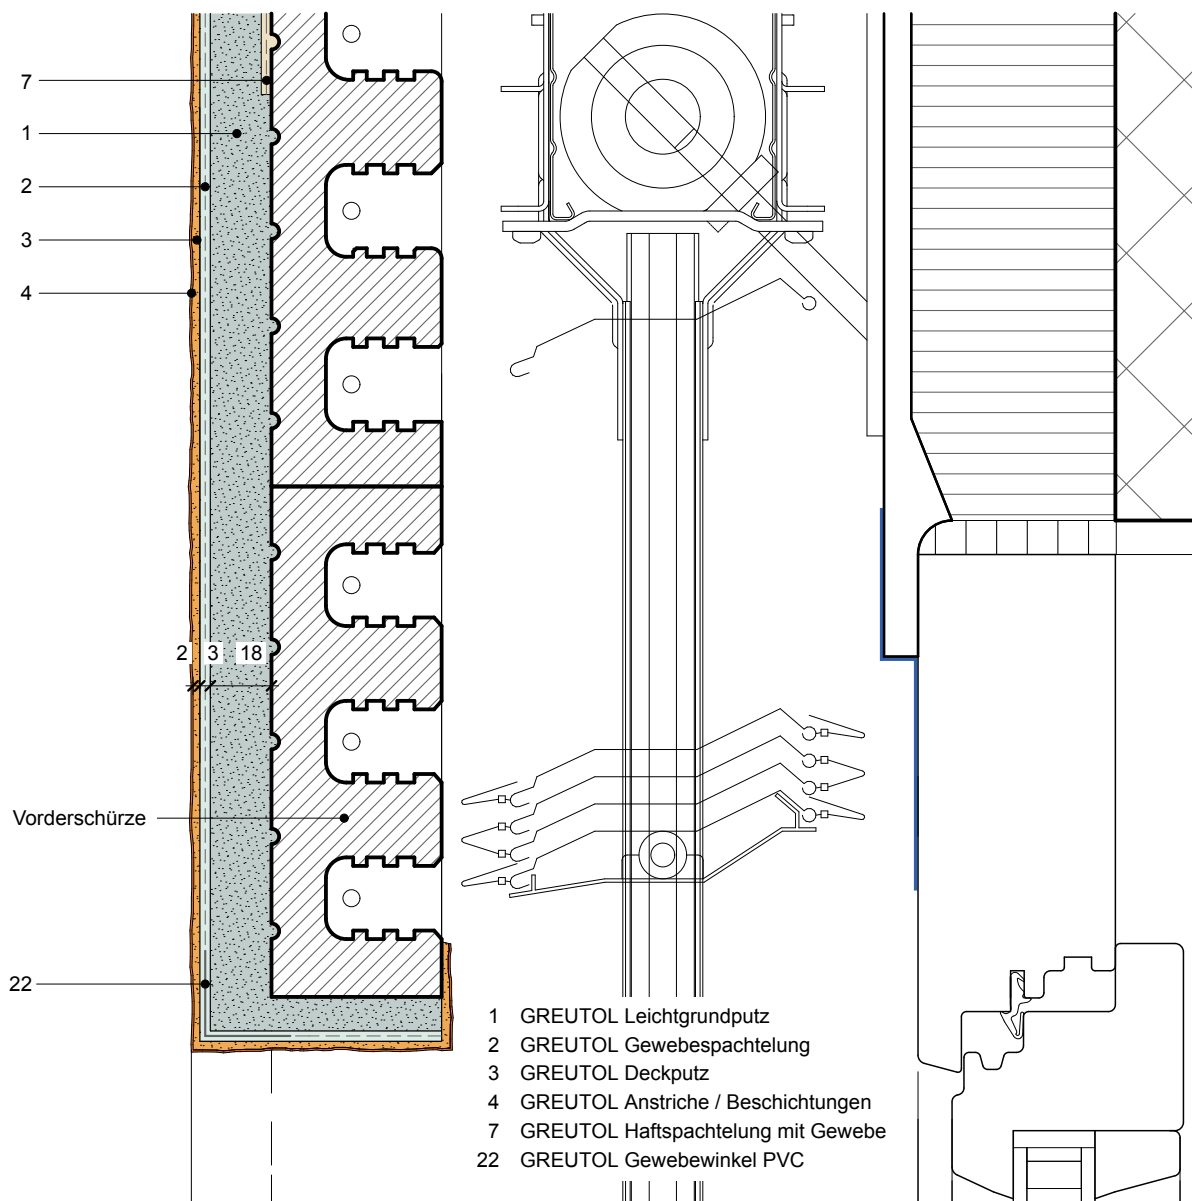

M.4.4 Hohlsturz mit Putzanschluss

Dieses Ausführungsdetail ist rein informativer Natur und entspricht unserem derzeitigen Kenntnisstand. Es ist lediglich ein allgemeiner Hinweis und berücksichtigt nicht den konkreten Anwendungsfall. Es gelten unsere Allgemeinen Geschäftsbedingungen. Änderungen bleiben jederzeit vorbehalten. Ersetzt alle früheren Ausführungsdetails. Die aktuellen Informationen finden Sie unter www.greutol.ch.