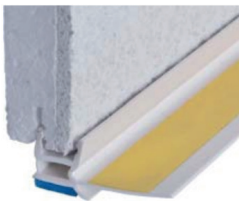

HASIT EASY Laibung Profil U-DA

Anschlussprofil

Anwendungsbereiche: Anschlussprofil U-DA als Ergänzung zu unserem HASIT EASY Laibung EPS Laibungsplattensystem.

Eigenschaften:

- Weiß
- Selbstklebend

Verarbeitung:

Technische Daten:

Art.-Nr.	2000145639
EAN	4038502153081
Zolltarifnr.	39211100
Verpackungsart	
Menge pro Einheit	1 Stk./EH
Länge	2.300 mm
Dicke	14 mm
Farbe	Weiß

Materialbasis: • PVC

Verarbeitung: Mit einer Profilschere auf Länge bringen und aufstecken.

Lagerung: Trocken, vor Feuchtigkeit und intensive UV-Einwirkung (Sonne, Licht) schützen.

Anwendung und Verarbeitung:

HASIT EASY Laibung Profil U-DA

Anschlussprofil

Allgemeine Hinweise:

Mit diesem Merkblatt werden alle früheren Ausgaben ungültig.