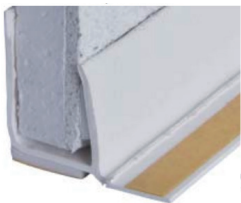

HASIT EASY Laibung Profil U-AL

Anschlussprofil

Anwendungsbereiche: Anschlussprofil U-AL als Ergänzung zu unserem HASIT EASY Laibung EPS Laibungsplattensystem.

Eigenschaften:

- Weiß
- Selbstklebend

Verarbeitung:

Technische Daten:

Art.-Nr.	2000145645
EAN	4038502152794
Zolltarifnr.	39259080
Verpackungsart	
Menge pro Einheit	1 Stk./EH
Länge	2.300 mm
Dicke	14 mm
Farbe	Weiß

Materialbasis: • PVC

Verarbeitung: Mit einer Profilschere auf Länge bringen und aufstecken.

Lagerung: Trocken, vor Feuchtigkeit und intensive UV-Einwirkung (Sonne, Licht) schützen.

Anwendung und Verarbeitung:

HASIT EASY Laibung Profil U-AL

Anschlussprofil

Allgemeine Hinweise:

Mit diesem Merkblatt werden alle früheren Ausgaben ungültig.