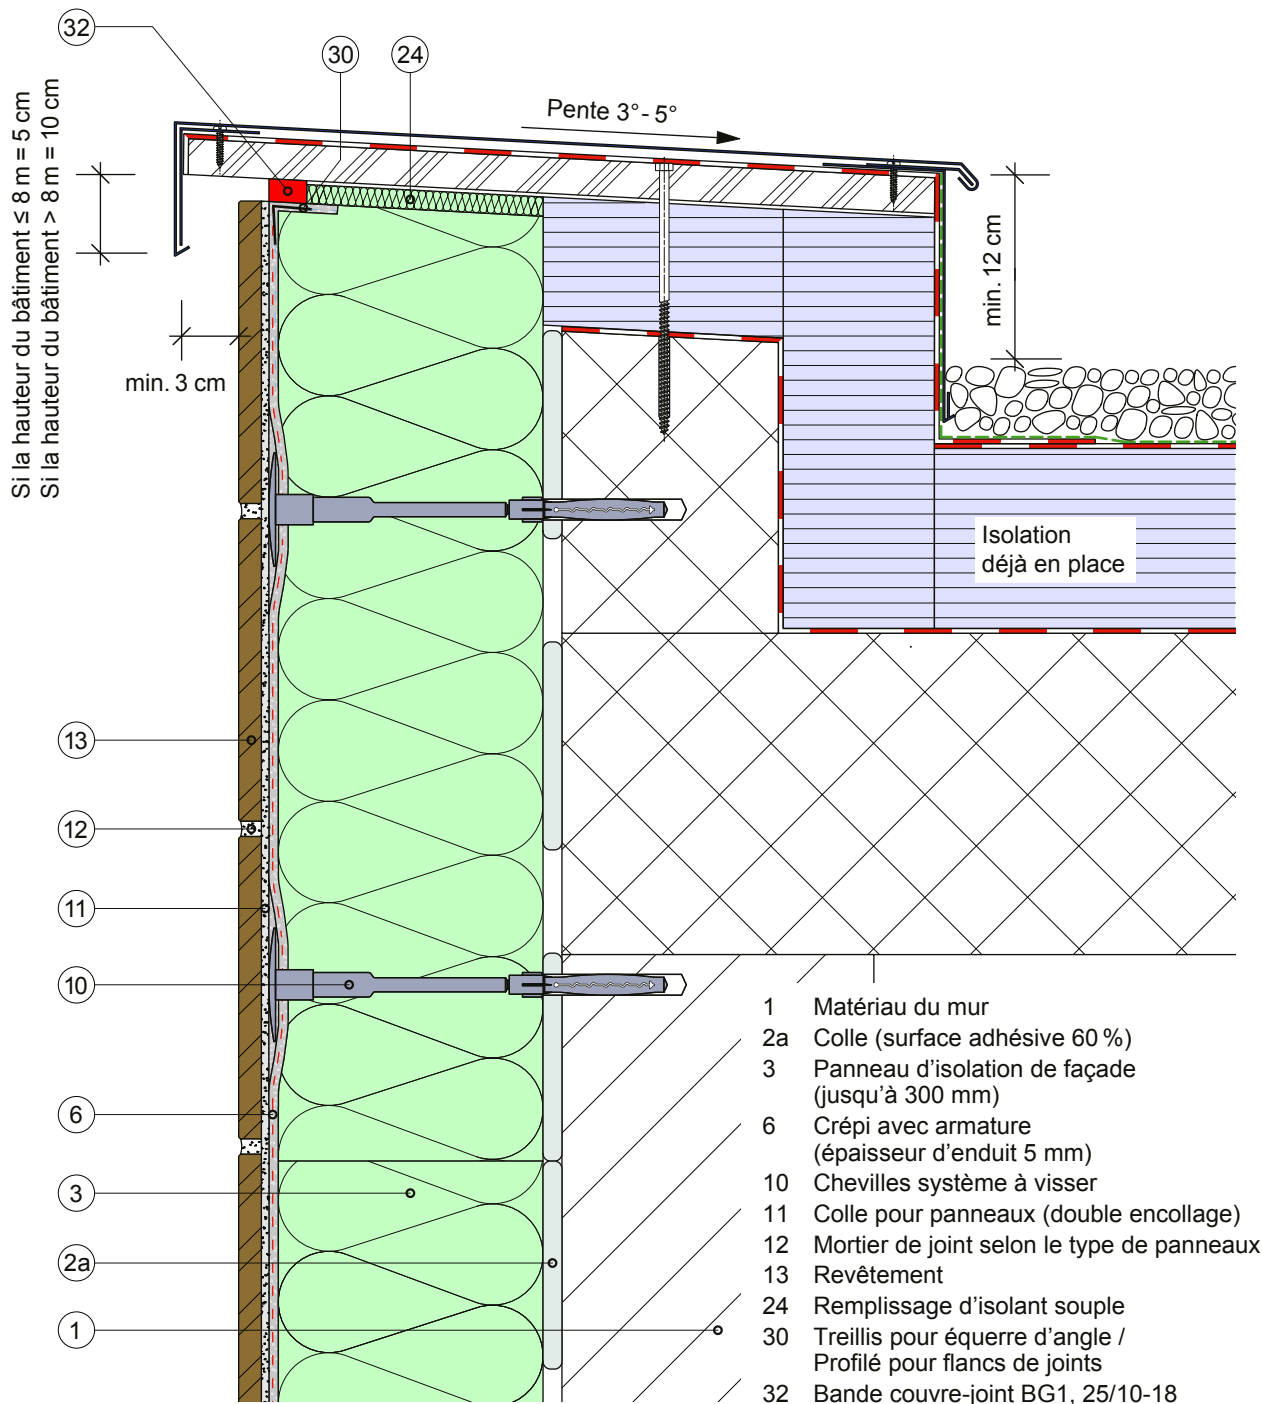

S.7.1 Raccordement de toit plat (coupe verticale) avec BG1

Ces détails d'exécution sont de nature purement informative et correspondent à l'état actuel de nos connaissances. Ils représentent simplement des conseils généraux et ne tiennent pas compte des cas d'application concrets. Nos conditions générales de vente s'appliquent. Nous nous réservons le droit de procéder à tout moment à des modifications. Remplacez tous les détails d'exécution précédents. Vous trouverez des informations actuelles sur le site www.greutol.ch.