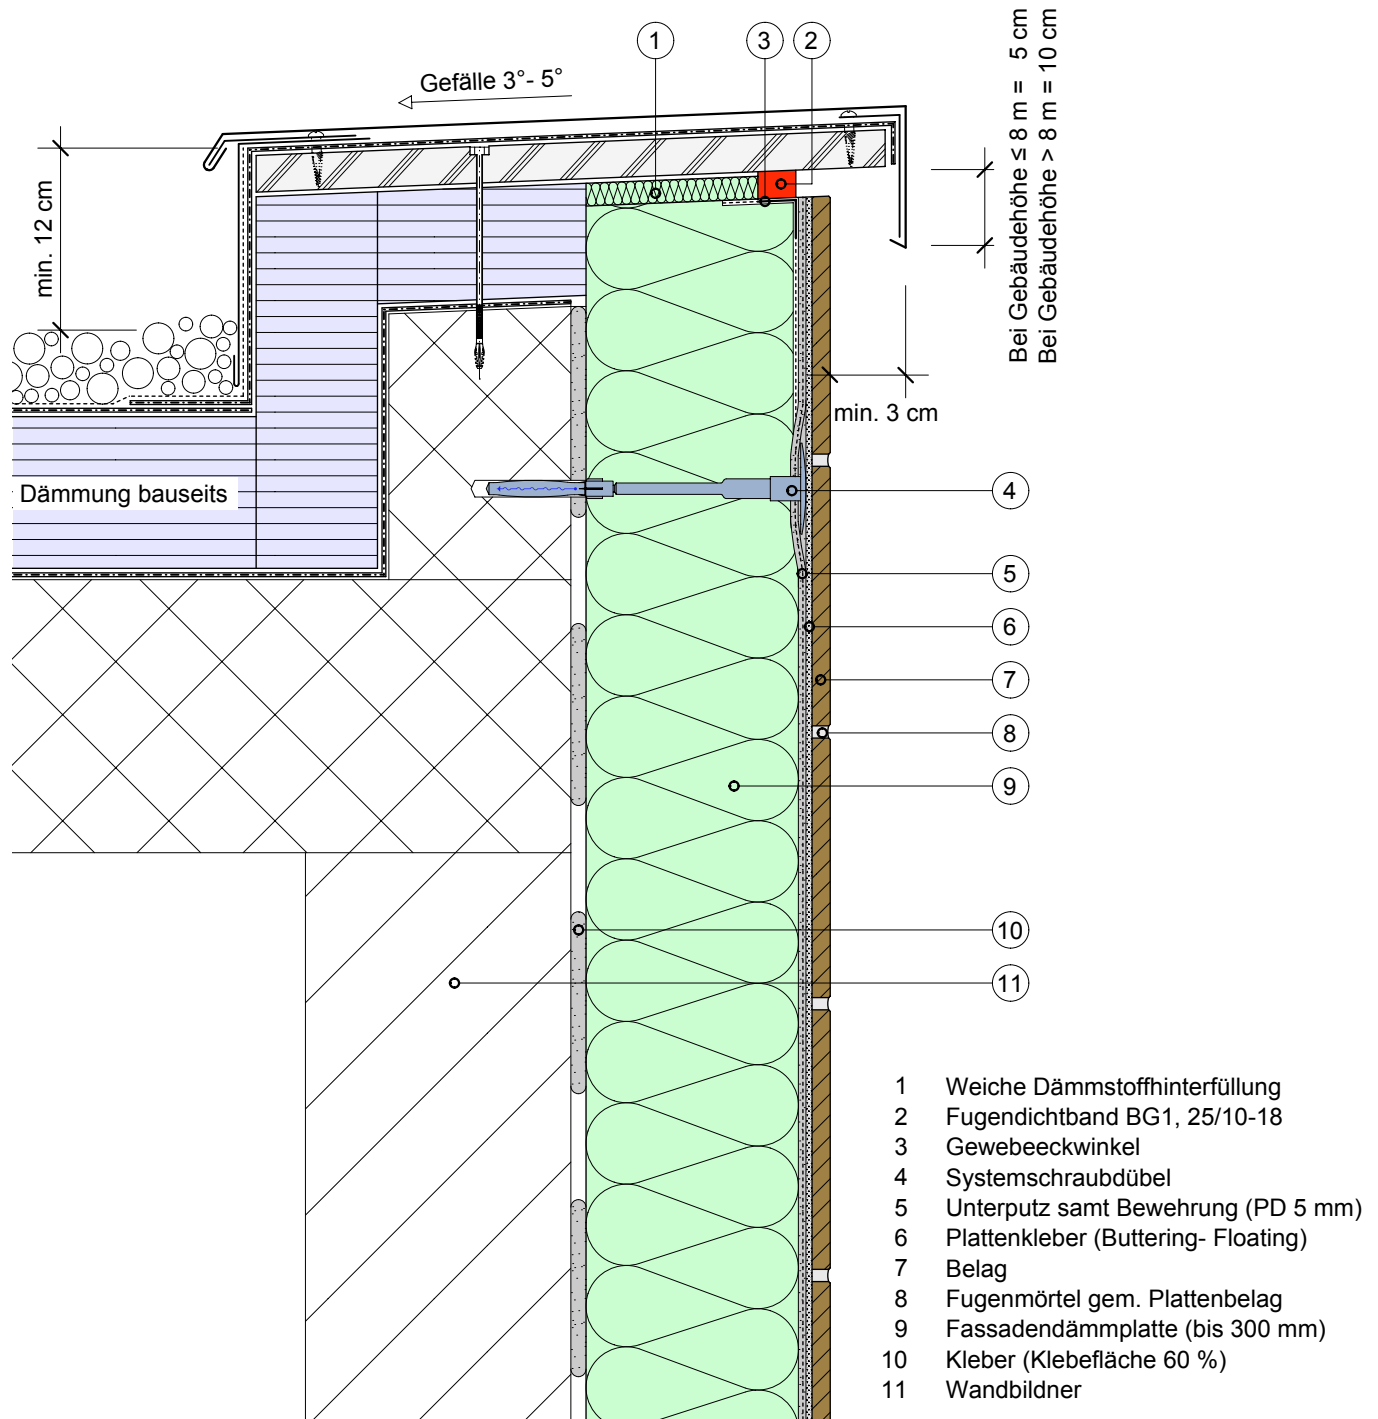

S.7.1 Flachdachanschluss mit BG1

Dieses Ausführungsdetail ist rein informativer Natur und entspricht unserem derzeitigen Kenntnisstand. Es ist lediglich ein allgemeiner Hinweis und berücksichtigt nicht den konkreten Anwendungsfall. Es gelten unsere Allgemeinen Geschäftsbedingungen. Änderungen bleiben jederzeit vorbehalten. Ersetzt alle früheren Ausführungsdetails. Die aktuellen Informationen finden Sie unter www.greutol.ch.