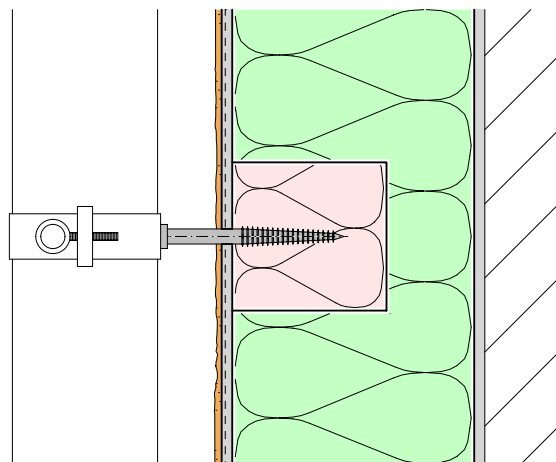

10.3 Montageeinlagen für leichte Bauteile

10.3 Carreaux de montage pour des constructions légère

Wärmedämmung EPS / Montagerondelle ø 125mm
Isolation thermique EPS / Patches de fixation ø 125mm

Wärmedämmung EPS / Montagerondelle ø 70mm
Isolation thermique EPS / Patches de fixation ø 70mm

Wärmedämmung Mineralwolle / Quadroline EPS 100x150mm
Isolation thermique laine minérale / Quadroline EPS 100x150mm

Wärmedämmung Mineralwolle / ZyRillo Montagequader EPS
Isolation thermique laine minérale / Carreau de montage ZyRillo EPS