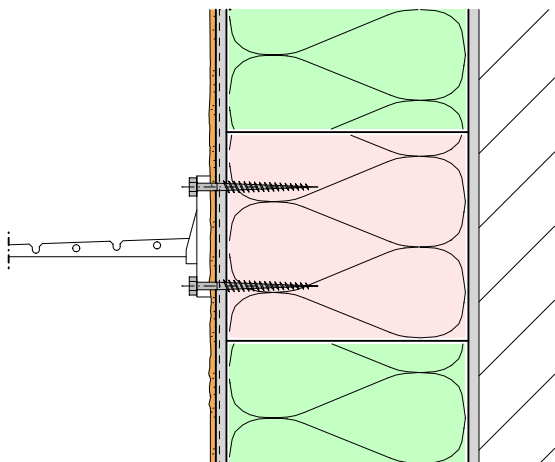

10.3 Montageeinlagen für leichte Bauteile

10.3 Carreaux de montage pour des constructions légère

Wärmedämmung EPS / Montagerondelle ø 125mm
Isolation thermique EPS / Patches de fixation ø 125mm

Wärmedämmung EPS / Montagerondelle ø 70mm
Isolation thermique EPS / Patches de fixation ø 70mm

Wärmedämmung Mineralwolle / Quadroline EPS 100x150mm
Isolation thermique laine minérale / Quadroline EPS 100x150mm

Wärmedämmung Mineralwolle / ZyRillo Montagequader EPS
Isolation thermique laine minérale / Carreau de montage ZyRillo EPS