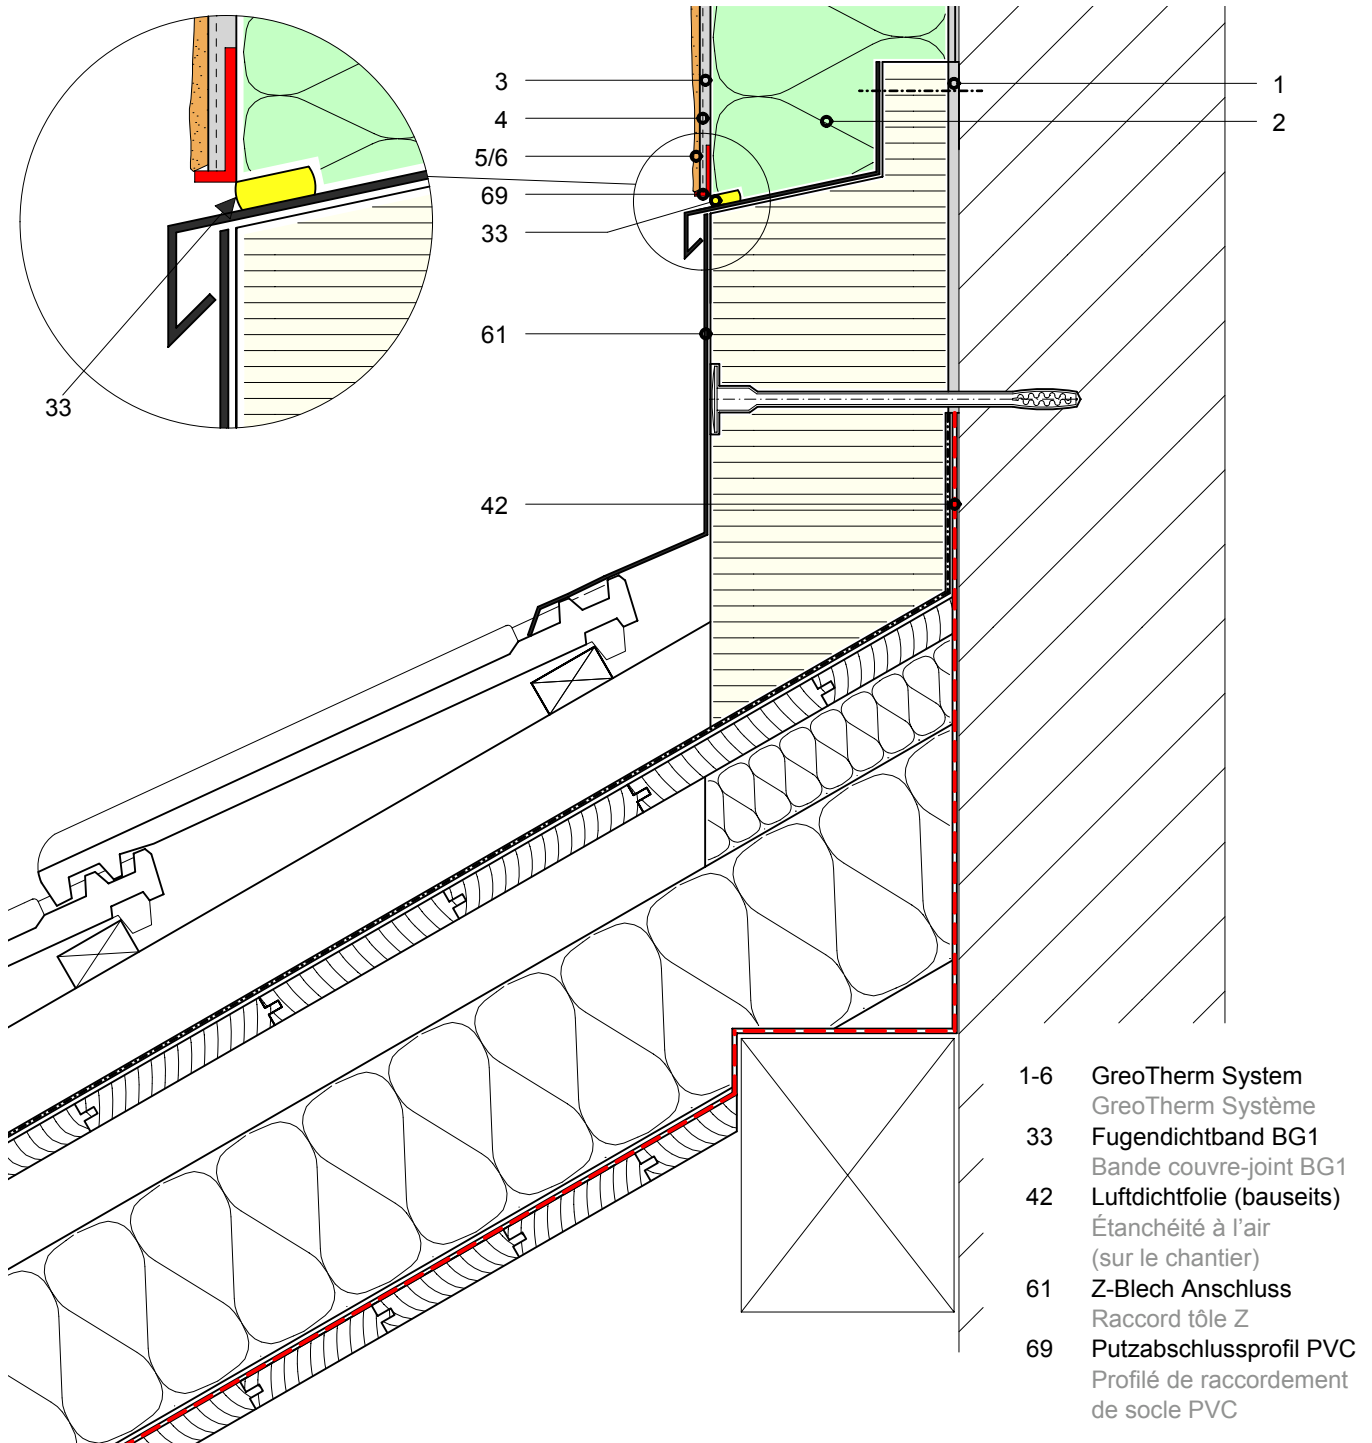

8.3 Anschluss an Schrägdach

8.3 Raccord au toit incliné

Dieses Ausführungsdetail ist rein informativer Natur und entspricht unserem derzeitigen Kenntnisstand. Es ist lediglich ein allgemeiner Hinweis und berücksichtigt nicht den konkreten Anwendungsfall. Es gelten unsere Allgemeinen Geschäftsbedingungen. Änderungen bleiben jederzeit vorbehalten. Ersetzt alle früheren Ausführungsdetails. Die aktuellen Informationen finden Sie unter www.greutol.ch.