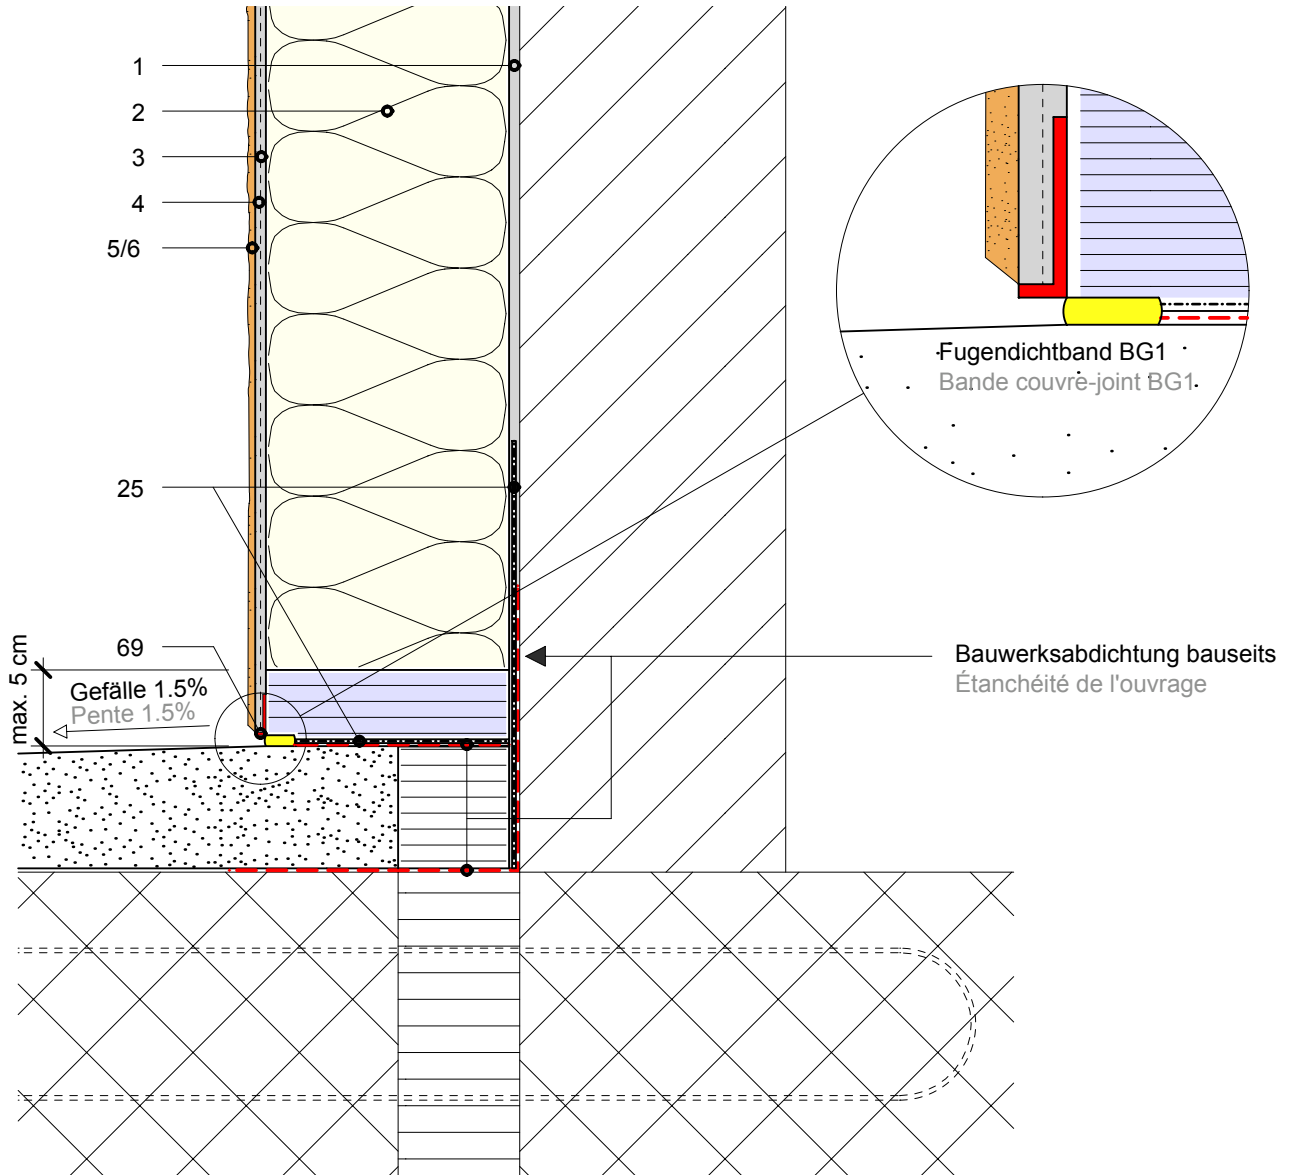

1.4 Anschluss beim Sockel mit Putzabschlussprofil

1.4 Raccord au socle avec listeau de raccord d'étanchéité

- 1-6 GreoTherm System
GreoTherm Système
- 25 Greutol Kleber 2K
Greutol colle 2K
- 69 Putzabschlussprofil PVC
Profilé de raccordement de socle PVC