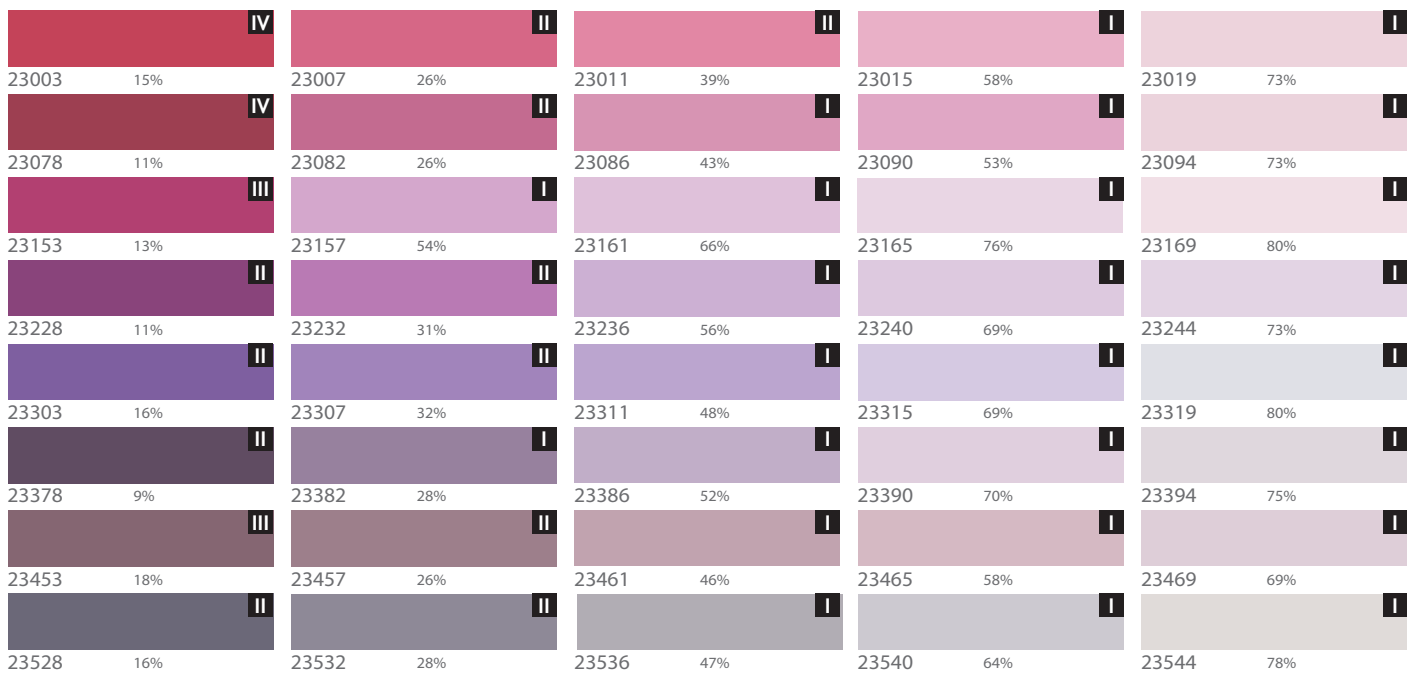

ПАЛИТРА ЦВЕТОВ ШТУКАТУРОК И КРАСОК

 20002 63%	 20006 68%	 20010 71%	 20014 76%	 20018 80%
 20077 61%	 20081 69%	 20085 74%	 20089 78%	 20093 82%
 20152 67%	 20156 75%	 20160 81%	 20164 83%	 20168 85%
 20227 68%	 20231 73%	 20235 78%	 20239 83%	 20243 87%
 20302 59%	 20306 69%	 20310 78%	 20314 81%	 20318 84%
 20377 56%	 20381 65%	 20385 70%	 20389 80%	 20393 82%
 20402 67%	 20406 74%	 20410 81%	 20414 84%	 20418 88%
 20452 45%	 20456 57%	 20460 66%	 20464 82%	 20468 83%
 20527 45%	 20531 63%	 20535 70%	 20539 82%	 20543 85%
 20602 37%	 20606 51%	 20610 63%	 20614 76%	 20618 80%
 24028 15%	 24032 36%	 24036 53%	 24040 60%	 24044 75%
 24103 30%	 24107 35%	 24111 46%	 24115 60%	 24119 72%
 24178 17%	 24182 28%	 24186 36%	 24190 57%	 24194 74%
 24253 32%	 24257 38%	 24261 48%	 24265 61%	 24269 77%
 24328 21%	 24332 27%	 24336 34%	 24340 40%	 24344 56%
 24403 15%	 24407 22%	 24411 34%	 24415 46%	 24419 62%
 24478 32%	 24482 49%	 24486 57%	 24490 75%	 24494 77%
 24553 30%	 24557 38%	 24561 48%	 24565 66%	 24569 77%
 24628 12%	 24632 19%	 24636 27%	 24640 40%	 24644 56%
 24703 37%	 24707 46%	 24711 58%	 24715 69%	 24719 81%
 24778 43%	 24782 49%	 24786 59%	 24790 72%	 24794 84%

* Палитра создана в печатной технике и является примерным цветовым эквивалентом
 Для окончательного согласования цвета покрытия с заказчиком рекомендуется делать выкрасы
 заказываемого цвета краски или штукатурки. Несоответствие цветов не является причиной для
 рекламаций и возврата продукции.