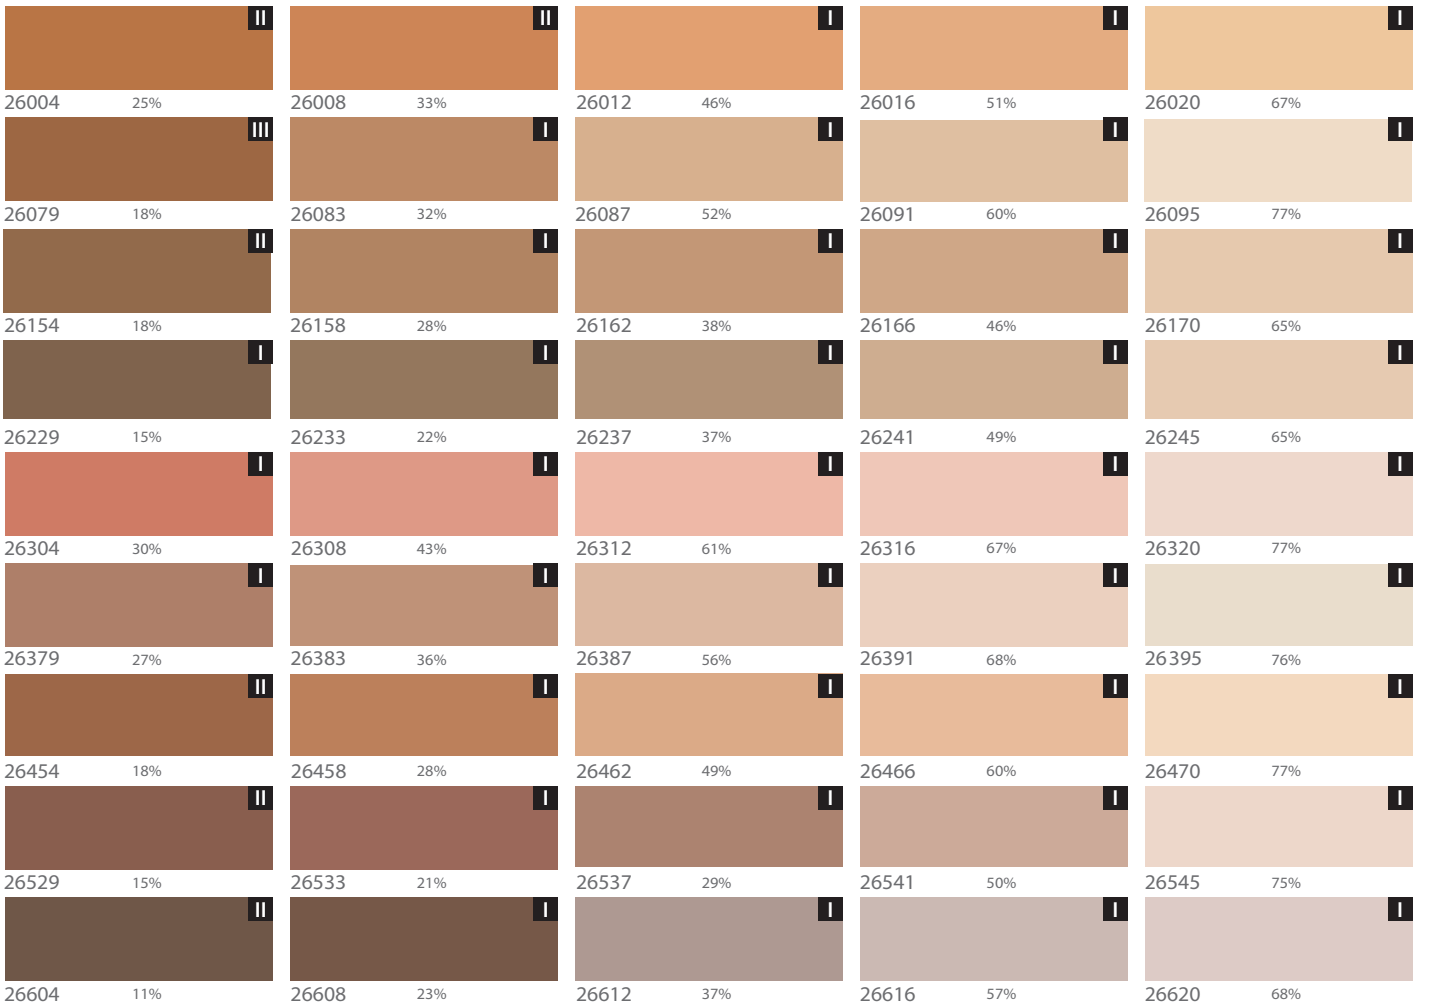

ПАЛИТРА ЦВЕТОВ ШТУКАТУРОК И КРАСОК

 20002 63%	 20006 68%	 20010 71%	 20014 76%	 20018 80%
 20077 61%	 20081 69%	 20085 74%	 20089 78%	 20093 82%
 20152 67%	 20156 75%	 20160 81%	 20164 83%	 20168 85%
 20227 68%	 20231 73%	 20235 78%	 20239 83%	 20243 87%
 20302 59%	 20306 69%	 20310 78%	 20314 81%	 20318 84%
 20377 56%	 20381 65%	 20385 70%	 20389 80%	 20393 82%
 20402 67%	 20406 74%	 20410 81%	 20414 84%	 20418 88%
 20452 45%	 20456 57%	 20460 66%	 20464 82%	 20468 83%
 20527 45%	 20531 63%	 20535 70%	 20539 82%	 20543 85%
 20602 37%	 20606 51%	 20610 63%	 20614 76%	 20618 80%
 24028 15%	 24032 36%	 24036 53%	 24040 60%	 24044 75%
 24103 30%	 24107 35%	 24111 46%	 24115 60%	 24119 72%
 24178 17%	 24182 28%	 24186 36%	 24190 57%	 24194 74%
 24253 32%	 24257 38%	 24261 48%	 24265 61%	 24269 77%
 24328 21%	 24332 27%	 24336 34%	 24340 40%	 24344 56%
 24403 15%	 24407 22%	 24411 34%	 24415 46%	 24419 62%
 24478 32%	 24482 49%	 24486 57%	 24490 75%	 24494 77%
 24553 30%	 24557 38%	 24561 48%	 24565 66%	 24569 77%
 24628 12%	 24632 19%	 24636 27%	 24640 40%	 24644 56%
 24703 37%	 24707 46%	 24711 58%	 24715 69%	 24719 81%
 24778 43%	 24782 49%	 24786 59%	 24790 72%	 24794 84%

* Палитра создана в печатной технике и является примерным цветовым эквивалентом
 Для окончательного согласования цвета покрытия с заказчиком рекомендуется делать выкрасы
 заказываемого цвета краски или штукатурки. Несоответствие цветов не является причиной для
 рекламаций и возврата продукции.