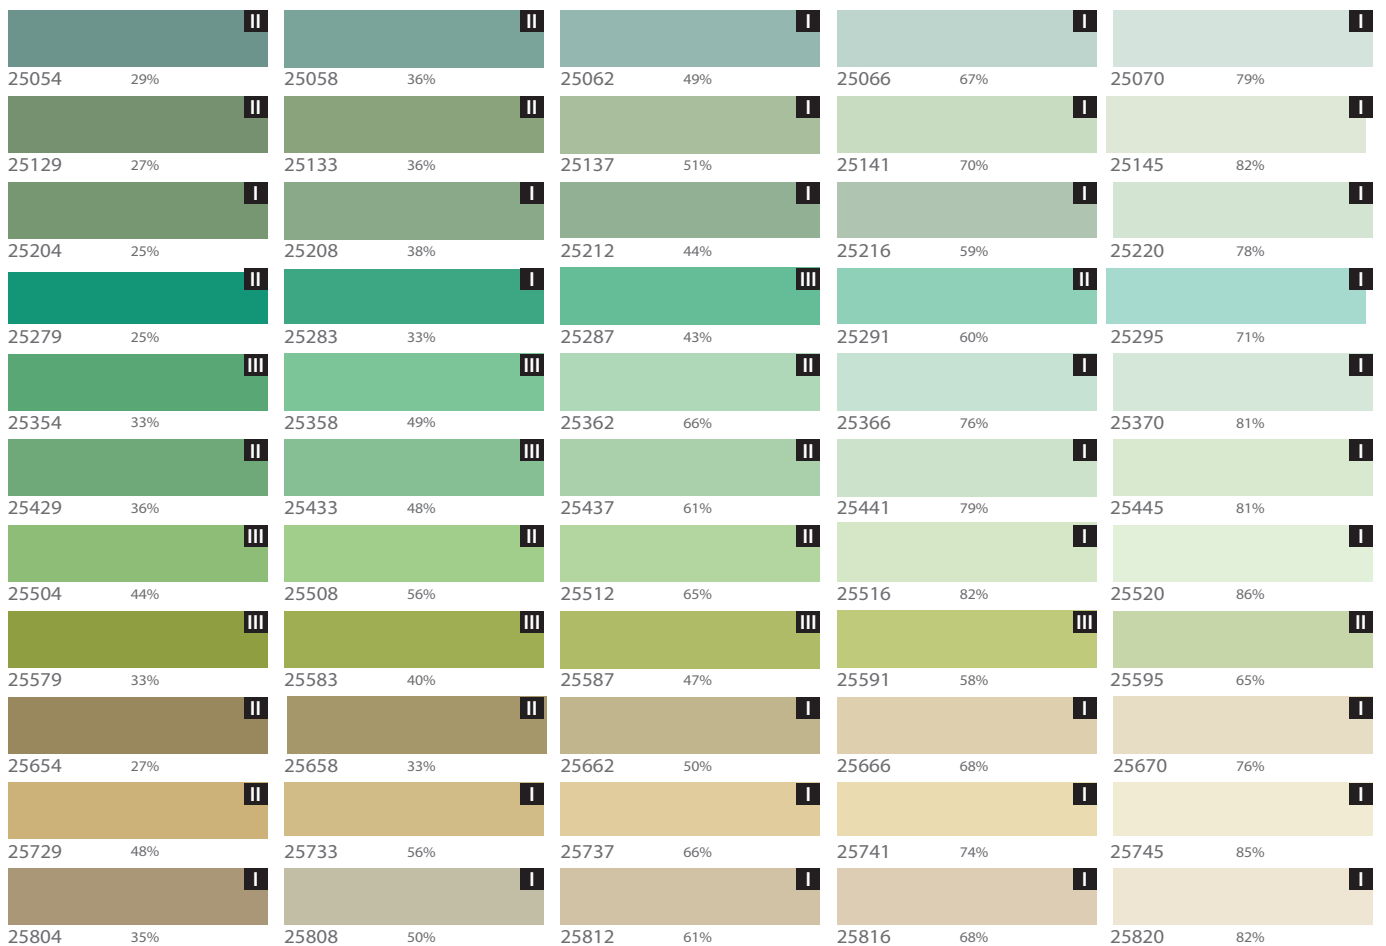

ПАЛИТРА ЦВЕТОВ ШТУКАТУРОК И КРАСОК

 20002 63%	 20006 68%	 20010 71%	 20014 76%	 20018 80%
 20077 61%	 20081 69%	 20085 74%	 20089 78%	 20093 82%
 20152 67%	 20156 75%	 20160 81%	 20164 83%	 20168 85%
 20227 68%	 20231 73%	 20235 78%	 20239 83%	 20243 87%
 20302 59%	 20306 69%	 20310 78%	 20314 81%	 20318 84%
 20377 56%	 20381 65%	 20385 70%	 20389 80%	 20393 82%
 20402 67%	 20406 74%	 20410 81%	 20414 84%	 20418 88%
 20452 45%	 20456 57%	 20460 66%	 20464 82%	 20468 83%
 20527 45%	 20531 63%	 20535 70%	 20539 82%	 20543 85%
 20602 37%	 20606 51%	 20610 63%	 20614 76%	 20618 80%
 24028 15%	 24032 36%	 24036 53%	 24040 60%	 24044 75%
 24103 30%	 24107 35%	 24111 46%	 24115 60%	 24119 72%
 24178 17%	 24182 28%	 24186 36%	 24190 57%	 24194 74%
 24253 32%	 24257 38%	 24261 48%	 24265 61%	 24269 77%
 24328 21%	 24332 27%	 24336 34%	 24340 40%	 24344 56%
 24403 15%	 24407 22%	 24411 34%	 24415 46%	 24419 62%
 24478 32%	 24482 49%	 24486 57%	 24490 75%	 24494 77%
 24553 30%	 24557 38%	 24561 48%	 24565 66%	 24569 77%
 24628 12%	 24632 19%	 24636 27%	 24640 40%	 24644 56%
 24703 37%	 24707 46%	 24711 58%	 24715 69%	 24719 81%
 24778 43%	 24782 49%	 24786 59%	 24790 72%	 24794 84%

* Палитра создана в печатной технике и является примерным цветовым эквивалентом
 Для окончательного согласования цвета покрытия с заказчиком рекомендуется делать выкрасы
 заказываемого цвета краски или штукатурки. Несоответствие цветов не является причиной для
 рекламаций и возврата продукции.