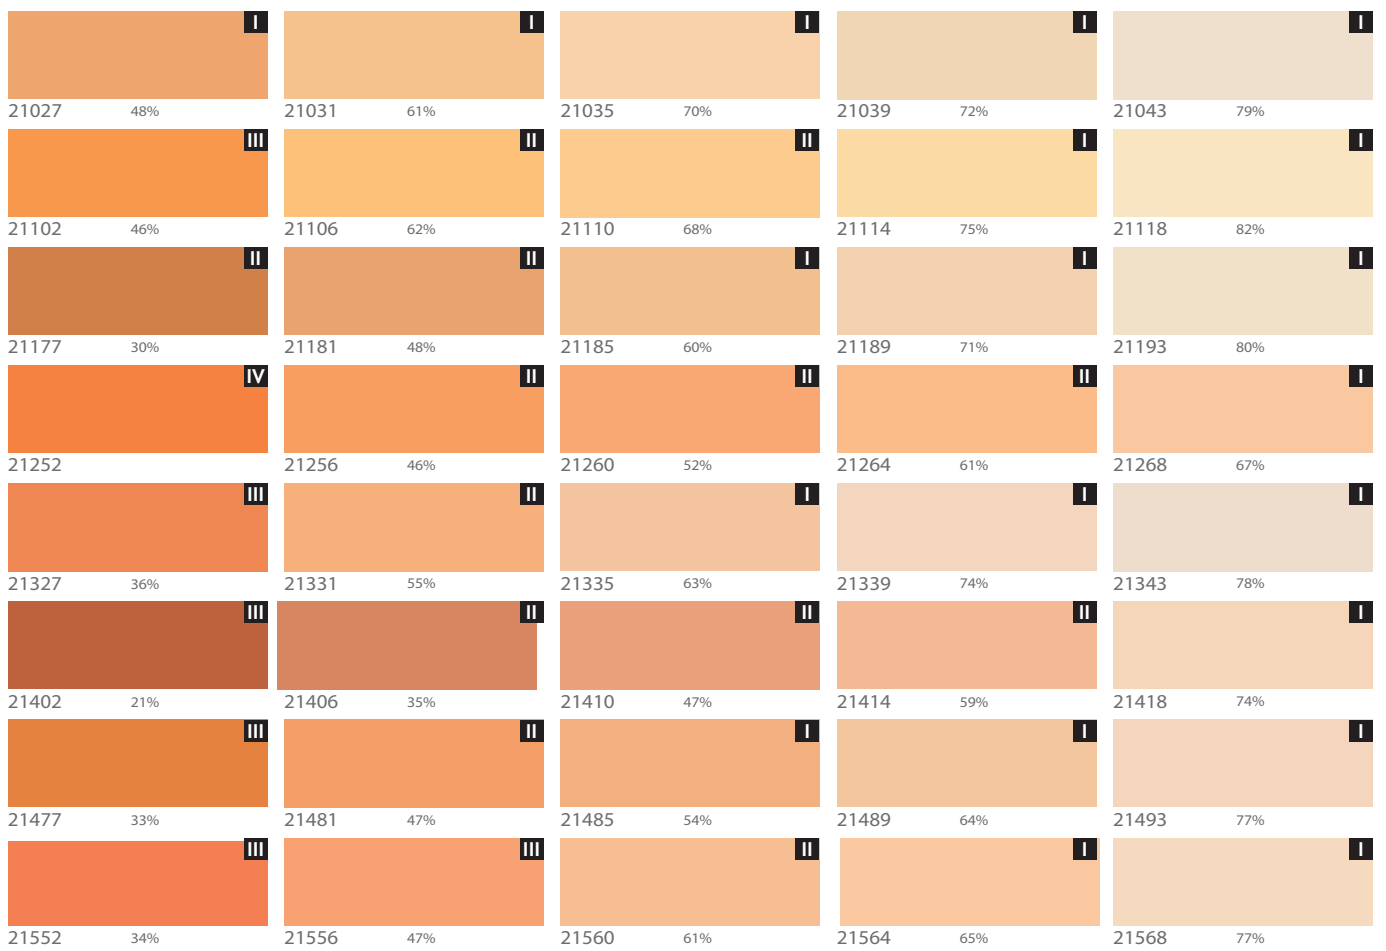

ПАЛИТРА ЦВЕТОВ ШТУКАТУРОК И КРАСОК

 20002 63%	 20006 68%	 20010 71%	 20014 76%	 20018 80%
 20077 61%	 20081 69%	 20085 74%	 20089 78%	 20093 82%
 20152 67%	 20156 75%	 20160 81%	 20164 83%	 20168 85%
 20227 68%	 20231 73%	 20235 78%	 20239 83%	 20243 87%
 20302 59%	 20306 69%	 20310 78%	 20314 81%	 20318 84%
 20377 56%	 20381 65%	 20385 70%	 20389 80%	 20393 82%
 20402 67%	 20406 74%	 20410 81%	 20414 84%	 20418 88%
 20452 45%	 20456 57%	 20460 66%	 20464 82%	 20468 83%
 20527 45%	 20531 63%	 20535 70%	 20539 82%	 20543 85%
 20602 37%	 20606 51%	 20610 63%	 20614 76%	 20618 80%
 24028 15%	 24032 36%	 24036 53%	 24040 60%	 24044 75%
 24103 30%	 24107 35%	 24111 46%	 24115 60%	 24119 72%
 24178 17%	 24182 28%	 24186 36%	 24190 57%	 24194 74%
 24253 32%	 24257 38%	 24261 48%	 24265 61%	 24269 77%
 24328 21%	 24332 27%	 24336 34%	 24340 40%	 24344 56%
 24403 15%	 24407 22%	 24411 34%	 24415 46%	 24419 62%
 24478 32%	 24482 49%	 24486 57%	 24490 75%	 24494 77%
 24553 30%	 24557 38%	 24561 48%	 24565 66%	 24569 77%
 24628 12%	 24632 19%	 24636 27%	 24640 40%	 24644 56%
 24703 37%	 24707 46%	 24711 58%	 24715 69%	 24719 81%
 24778 43%	 24782 49%	 24786 59%	 24790 72%	 24794 84%

* Палитра создана в печатной технике и является примерным цветовым эквивалентом
 Для окончательного согласования цвета покрытия с заказчиком рекомендуется делать выкрасы
 заказываемого цвета краски или штукатурки. Несоответствие цветов не является причиной для
 рекламаций и возврата продукции.