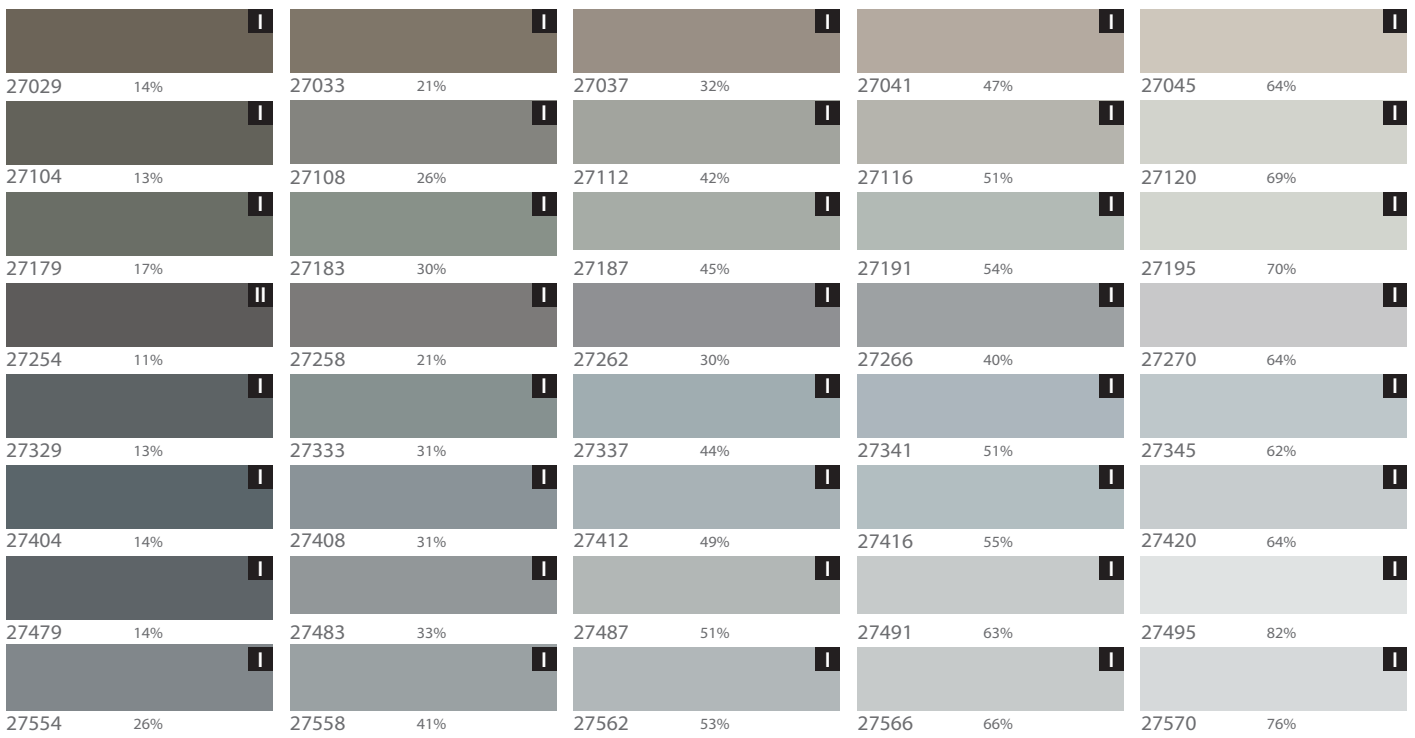

ПАЛИТРА ЦВЕТОВ ШТУКАТУРОК И КРАСОК

 20002 63%	 20006 68%	 20010 71%	 20014 76%	 20018 80%
 20077 61%	 20081 69%	 20085 74%	 20089 78%	 20093 82%
 20152 67%	 20156 75%	 20160 81%	 20164 83%	 20168 85%
 20227 68%	 20231 73%	 20235 78%	 20239 83%	 20243 87%
 20302 59%	 20306 69%	 20310 78%	 20314 81%	 20318 84%
 20377 56%	 20381 65%	 20385 70%	 20389 80%	 20393 82%
 20402 67%	 20406 74%	 20410 81%	 20414 84%	 20418 88%
 20452 45%	 20456 57%	 20460 66%	 20464 82%	 20468 83%
 20527 45%	 20531 63%	 20535 70%	 20539 82%	 20543 85%
 20602 37%	 20606 51%	 20610 63%	 20614 76%	 20618 80%
 24028 15%	 24032 36%	 24036 53%	 24040 60%	 24044 75%
 24103 30%	 24107 35%	 24111 46%	 24115 60%	 24119 72%
 24178 17%	 24182 28%	 24186 36%	 24190 57%	 24194 74%
 24253 32%	 24257 38%	 24261 48%	 24265 61%	 24269 77%
 24328 21%	 24332 27%	 24336 34%	 24340 40%	 24344 56%
 24403 15%	 24407 22%	 24411 34%	 24415 46%	 24419 62%
 24478 32%	 24482 49%	 24486 57%	 24490 75%	 24494 77%
 24553 30%	 24557 38%	 24561 48%	 24565 66%	 24569 77%
 24628 12%	 24632 19%	 24636 27%	 24640 40%	 24644 56%
 24703 37%	 24707 46%	 24711 58%	 24715 69%	 24719 81%
 24778 43%	 24782 49%	 24786 59%	 24790 72%	 24794 84%

* Палитра создана в печатной технике и является примерным цветовым эквивалентом
 Для окончательного согласования цвета покрытия с заказчиком рекомендуется делать выкрасы
 заказываемого цвета краски или штукатурки. Несоответствие цветов не является причиной для
 рекламаций и возврата продукции.