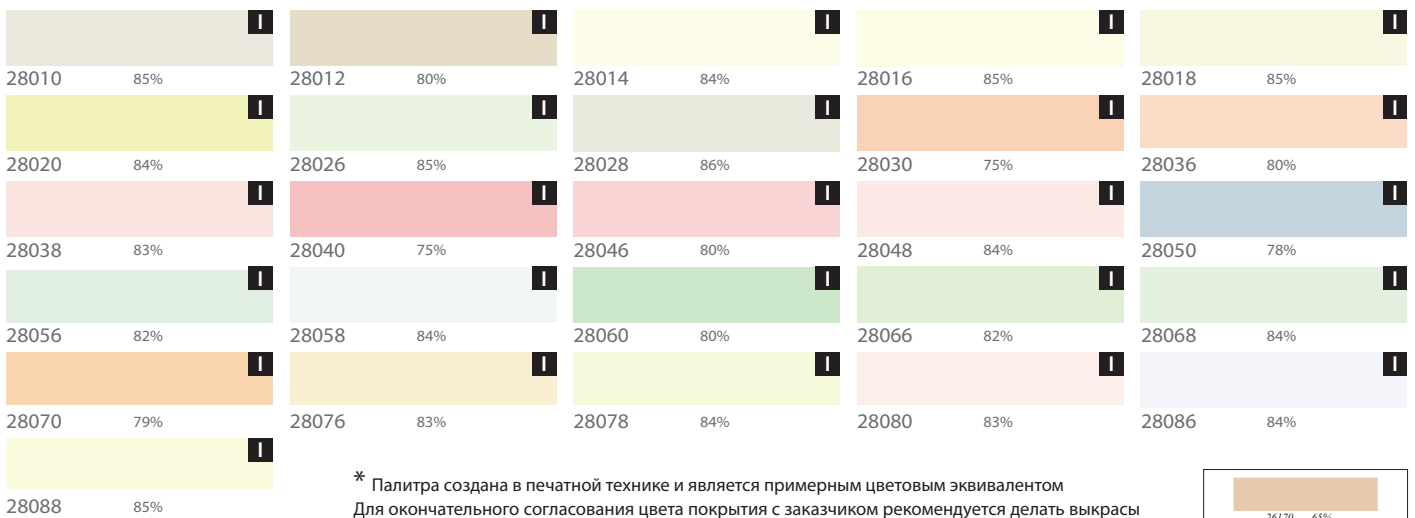

ПАЛИТРА ЦВЕТОВ ШТУКАТУРОК И КРАСОК

 20002 63%	 20006 68%	 20010 71%	 20014 76%	 20018 80%
 20077 61%	 20081 69%	 20085 74%	 20089 78%	 20093 82%
 20152 67%	 20156 75%	 20160 81%	 20164 83%	 20168 85%
 20227 68%	 20231 73%	 20235 78%	 20239 83%	 20243 87%
 20302 59%	 20306 69%	 20310 78%	 20314 81%	 20318 84%
 20377 56%	 20381 65%	 20385 70%	 20389 80%	 20393 82%
 20402 67%	 20406 74%	 20410 81%	 20414 84%	 20418 88%
 20452 45%	 20456 57%	 20460 66%	 20464 82%	 20468 83%
 20527 45%	 20531 63%	 20535 70%	 20539 82%	 20543 85%
 20602 37%	 20606 51%	 20610 63%	 20614 76%	 20618 80%
 24028 15%	 24032 36%	 24036 53%	 24040 60%	 24044 75%
 24103 30%	 24107 35%	 24111 46%	 24115 60%	 24119 72%
 24178 17%	 24182 28%	 24186 36%	 24190 57%	 24194 74%
 24253 32%	 24257 38%	 24261 48%	 24265 61%	 24269 77%
 24328 21%	 24332 27%	 24336 34%	 24340 40%	 24344 56%
 24403 15%	 24407 22%	 24411 34%	 24415 46%	 24419 62%
 24478 32%	 24482 49%	 24486 57%	 24490 75%	 24494 77%
 24553 30%	 24557 38%	 24561 48%	 24565 66%	 24569 77%
 24628 12%	 24632 19%	 24636 27%	 24640 40%	 24644 56%
 24703 37%	 24707 46%	 24711 58%	 24715 69%	 24719 81%
 24778 43%	 24782 49%	 24786 59%	 24790 72%	 24794 84%

* Палитра создана в печатной технике и является примерным цветовым эквивалентом
 Для окончательного согласования цвета покрытия с заказчиком рекомендуется делать выкрасы
 заказываемого цвета краски или штукатурки. Несоответствие цветов не является причиной для
 рекламаций и возврата продукции.