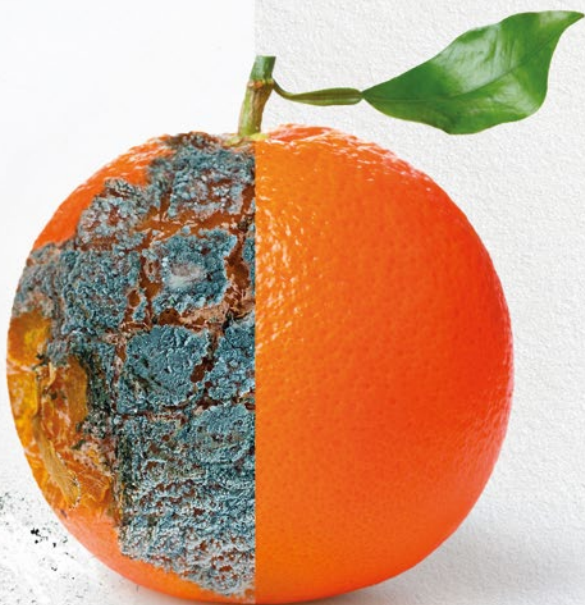

RÖFIX[®]
Sistemi per costruire

RÖFIX Renopor[®]

Nessuna Chance per muffa e umidità!

Nessuna Chance per muffa e umidità!

Il sistema di risanamento a pannelli in silicato di calcio per problemi di

- Muffe
- Condense superficiali
- Ponti termici
- Umidità sali nocivi
- Impossibilità di cappotto esterno

Un pannello in silicato di calcio microporoso, altamente igroscopico, con un'elevata capacità di assorbimento di umidità (fino a 800 kg/m³) accumula e distribuisce il carico di umidità. In tal modo si sottrae alle muffe il substrato indispensabile per la loro proliferazione. Rilascia l'umidità assorbita all'ambiente, assorbe l'umidità eccessiva dell'ambiente, regola la salubrità degli ambienti. Il suo valore pH elevato (ca. 10) combatte la formazione delle muffe, che necessitano di ambiente acido. Il suo valore di conduttività, λ 0,053 W/mK migliora l'isolamento e combatte i ponti termici.

Ecologico – minerale –
con struttura cellulare

Permeabile
al vapore

Molto attivo capillarmente,
microporoso

Indeformabile

Termoisolante

Facilmente
lavorabile

Incombustibile

Peso ridotto,
struttura sottile